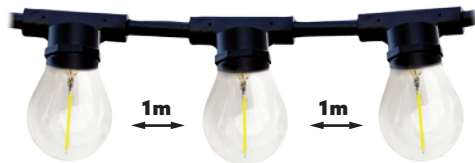

LAMPY OGRODOWE / GARDEN LIGHTS

MIMOSA 10M 10xE27

- girlanda 10-cio metrowa o rozmieszczeniu gniazd co 1 metr,
- możliwość łączenia w szereg do maksymalnej mocy 2300W,
- nie zawiera źródła światła,
- dedykowane źródło światła: LED FMB 1,3W,
- przewód: HO5RN-F 2x1mm.

- 10m garland with sockets each 1m,
- a possibility of connecting in line up to maximum power 2300W,
- light source excluded,
- recommended light source: LED FMB 1,3W,
- wire -HO5RN-F 2x1mm.

MODEL	INDEKS	KOLOR	WAGA NETTO [kg]	PAKOWANIE [szt.]	KOD EAN
MODEL	INDEX	COLOR	NET WEIGHT [kg]	PACKING [pcs.]	BARCODE
MIMOSA 10M 10XE27	KTMA10M10G	CZARNY BLACK	1,51	8	5902846019343