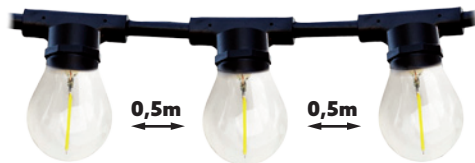

# MIMOSA 10M 20xE27

- girlanda 10-cio metrowa o rozmieszczeniu gniazd co 0,5 metra,
- możliwość łączenia w szereg do maksymalnej mocy 2300W,
- nie zawiera źródła światła,
- dedykowane źródło światła: LED FMB 1,3W,
- przewód: HO5RN-F 2x1mm.

- 10m garland with sockets each 0,5m,
- a possibility of connecting in line up to maximum power 2300W,
- light source excluded,
- recommended light source: LED FMB 1,3W,
- wire -HO5RN-F 2x1mm.

MODEL	INDEKS	KOLOR	WAGA NETTO [kg]	PAKOWANIE [szt.]	KOD EAN
MODEL	INDEX	COLOR	NET WEIGHT [kg]	PACKING [pcs.]	BARCODE
MIMOSA 10M 20XE27	KTMA10M20G	CZARNY BLACK	2,01	8	5902846019350