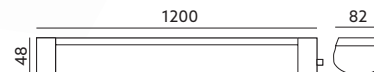

OPRAWY LED / LED FIXTURES

LED CORTEZ 3 36W

- oprawa nasufitowa z wbudowanymi diodami LED – hermetyczna,
- obudowa i klosz mleczny wykonane z poliwęglanu,
- kąt rozsyłu światła: 120 stopni
- nie można wymienić lamp w oprawie.

- ceiling fixture with LED diodes inside – hermetic,
- base and milky cover made of PC,
- beam angle: 120 degrees,
- lamps are unchangeable.

MODEL	INDEX	POBÓR MOCY [W]	BARWA ŚWIATŁA	STRUMIEŃ ŚWIETLNY [lm]	WAGA NETTO [kg]	PAKOWANIE [szt.]	KOD EAN
MODEL	INDEX	POWER [W]	LIGHT COLOR	LUMINOUS FLUX [lm]	NET WEIGHT [kg]	PACKING [pcs.]	BARCODE
LED CORTEZ 3 36W NB	KFCZ336WNB	36	NEUTRALNA BIAŁA NEUTRAL WHITE	3600	0,40	20	5902201303377