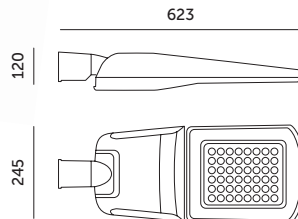

PROFESSIONAL LINE

OPRAWY ULICZNE / STREET LIGHTING

MASTER STREET L 120W

- obudowa lampy wykonana z aluminium, osłona z hartowanego szkła,
- możliwość pionowego lub poziomego montażu oprawy,
- możliwość regulacji oprawy o 15 stopni,
- montaż na słupach, wysięgnikach Ø60 mm,
- posiada gniazdo NEMA 5P,
- oprawa zawiera źródła światła o klasie energetycznej: B,
- możliwość wymiany źródła światła jedynie przez wykwalifikowany personel.

- body made of aluminium, cover made of tempered glass,
- a possibility of vertical / horizontal fixture's installation,
- a possibility of adjusting the fixture of 15 degrees,
- installation on pillars Ø60 mm,
- with NEMA 5P socket,
- fixture includes lights sources of energy class: B,
- the LED light source can only be replaced by qualified personnel.

MODEL	INDEKS	POBÓR MOCY [W]	ROZSYŁ ŚWIATŁA	TEMPERATURA BARWOWA [K]	STRUMIEŃ ŚWIETLNY [lm]	WAGA NETTO [kg]	PAKOWANIE [szt.]	KOD EAN
MODEL	INDEX	POWER [W]	BEAM ANGLE	COLOR TEMPERATURE [K]	LUMINOUS FLUX [lm]	NET WEIGHT [kg]	PACKING [pcs.]	BARCODE
LED MASTER STREET L 120W MB	KFMS120MBNB	120	155x80	4000	20400	4,72	1	5902201371246
LED MASTER STREET L 120W WB	KFMS120WBNB	120	160x160	4000	20400	4,72	1	5902201371253