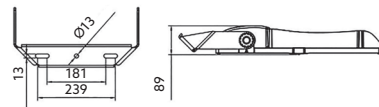

PROFESSIONAL LINE

NAŚWIETLACZE LED / LED FLOODLIGHTS

LED US 500W DIM

- profesjonalny naświetlacz ledowy,
- obudowa wykonana z aluminium, przestona z hartowanego szkła,
- kąt rozsytu światła: 60 stopni,
- możliwość wymiany soczewki na 25 stopni lub 55 x 125 stopni,
- możliwość wymiany źródła światła LED jedynie przez wykwalifikowany personel.

- professional led floodlight,
- housing made of aluminum, cover made of tempered glass,
- beam angle: 60 degrees,
- possibility of changing the lens into 25 degrees or 55 x 125 degrees,
- the LED light source can only be replaced by qualified personnel.