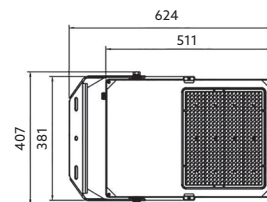

PROFESSIONAL LINE

NAŚWIETLACZE LED / LED FLOODLIGHTS

LED US 500W DIM

- profesjonalny naświetlacz ledowy,
- obudowa wykonana z aluminium, przestona z hartowanego szkła,
- kąt rozsytu światła: 60 stopni,
- możliwość wymiany soczewki na 25 stopni lub 55 x 125 stopni,
- możliwość wymiany źródła światła LED jedynie przez wykwalifikowany personel.

- professional led floodlight,
- housing made of aluminum, cover made of tempered glass,
- beam angle: 60 degrees,
- possibility of changing the lens into 25 degrees or 55 x 125 degrees,
- the LED light source can only be replaced by qualified personnel.

MODEL	INDEKS	POBÓR MOCY [W]	BARWA ŚWIATŁA	STRUMIEN ŚWIETLNY [lm]	WAGA NETTO [kg]	PAKOWANIE [szt.]	KOD EAN
MODEL	INDEX	POWER [W]	LIGHT COLOR	LUMINOUS FLUX [lm]	NET WEIGHT [kg]	PACKING [pcs.]	BARCODE
LED US 500W DIM	KFUS50605SC	500	NEUTRALNA BIAŁA NEUTRAL WHITE	77500	12,50	1	5902201359589