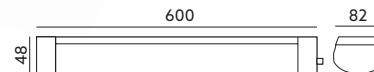

# LED CORTEZ 3 18W

- oprawa nasufitowa z wbudowanymi diodami LED – hermetyczna,
- obudowa i klosz mleczny wykonane z poliwęglanu,
- kąt rozsyłu światła: 120 stopni
- nie można wymienić lamp w oprawie.

- ceiling fixture with LED diodes inside – hermetic,
- base and milky cover made of PC,
- beam angle: 120 degrees,
- lamps are unchangeable.