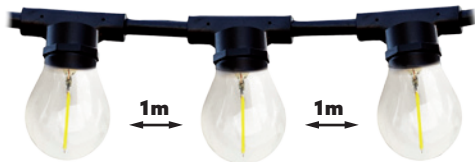

LAMPY OGRODOWE / GARDEN LIGHTS

MIMOSA 20M 20xE27

- girlanda 20-sto metrowa o rozmieszczeniu gniazd co 1 metr,
- możliwość łączenia w szereg do maksymalnej mocy 2300W,
- nie zawiera źródła światła,
- dedykowane źródło światła: LED FMB 1,3W,
- przewód: HO5RN-F 2x1mm.

- 20m garland with sockets each 1m,
- a possibility of connecting in line up to maximum power 2300W,
- light source excluded,
- recommended light source: LED FMB 1,3W,
- wire -HO5RN-F 2x1mm.

MODEL	INDEKS	KOLOR	WAGA NETTO [kg]	PAKOWANIE [szt.]	KOD EAN
MODEL	INDEX	COLOR	NET WEIGHT [kg]	PACKING [pcs.]	BARCODE
MIMOSA 20M 20XE27	KTMA20M20G	CZARNY BLACK	2,83	8	5902846019367