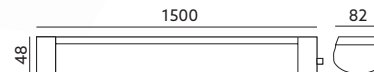

OPRAWY LED / LED FIXTURES

LED CORTEZ 3 60W

- oprawa nasufitowa z wbudowanymi diodami LED – hermetyczna,
- obudowa i klosz mleczny wykonane z poliwęglanu,
- kąt rozsyłu światła: 120 stopni
- nie można wymienić lamp w oprawie.

- ceiling fixture with LED diodes inside – hermetic,
- base and milky cover made of PC,
- beam angle: 120 degrees,
- lamps are unchangeable.

MODEL	INDEX	POBÓR MOCY [W]	BARWA ŚWIATŁA	STRUMIEŃ ŚWIETLNY [lm]	WAGA NETTO [kg]	PAKOWANIE [szt.]	KOD EAN
MODEL	INDEX	POWER [W]	LIGHT COLOR	LUMINOUS FLUX [lm]	NET WEIGHT [kg]	PACKING [pcs.]	BARCODE
LED CORTEZ 3 60W NB	KFCZ360WNB	60	NEUTRALNA BIAŁA NEUTRAL WHITE	6000	0,45	20	5902201303384