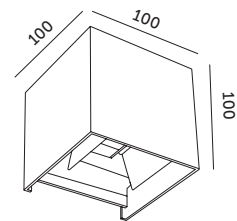

LAMPY OGRODOWE / GARDEN LAMPS

LED RIKO 2x4W

CZARNY / BLACK

1°-120°
Regulowane odbłyśniki
Adjustable reflectors

- ledowy kinkiet ścienny dwustronny,
- materiał: aluminium,
- posiada regulowane odbłyśniki w zakresie 1 – 120 stopni,
- nie można wymieniać lamp w oprawie.

- led double-sided wall light,
- made of aluminum,
- has adjustable reflectors in arange 1 – 120 degrees,
- lamps inside are unchangeable.

MODEL	INDEKS	KOLOR	POBÓR MOCY [W]	BARWA ŚWIATEŁA	STRUMIEŃ ŚWIETLNY [lm]	WAGA NETTO [kg]	PAKOWANIE [szt.]	KOD EAN
MODEL	INDEX	COLOR	POWER [W]	LIGHT COLOR	LUMINOUS FLUX [lm]	NET WEIGHT [kg]	PACKING [pcs.]	BARCODE
LED RIKO 2x4W CB	KTLOORO2X4CBC	CZARNY BLACK	2x4	CIEPŁOBIAŁA WARM WHITE	2x400	0,54	12	5902201301885