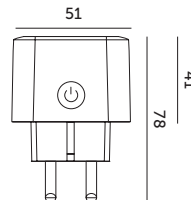

SMART HOME

PROGRAMATORY / TIMERS

SMART SOCKET

WiFi

WSPÓŁPRACUJE Z

WORKS WITH: