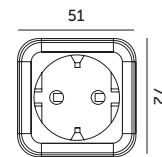

SMART SOCKET

WiFi

WSPÓŁPRACUJE Z

WORKS WITH: