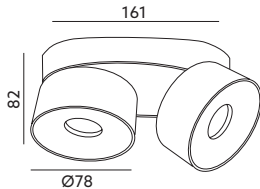

OPRAWY SUFITOWE / CEILING LAMPS

LAHTI MINI

2x9W DIM

CZARNY / BLACK

- oprawa nasufitowa – ruchoma,
- materiał: aluminium,
- kąt rozsyłu światła: 35 stopni,
- możliwość wymiany źródła światła LED jedynie przez wykwalifikowany personel,
- opcja ściemniania – konieczne zastosowanie ściemniacza niedołączonego do zestawu.

- ceiling fixture – movable,
- made of aluminium,
- beam angle: 35 degrees,
- the LED light source can only be replaced by qualified personnel,
- dimming option – it's necessary to use a dimmer (not included).

MODEL	INDEKS	POBÓR MOCY [W]	BARWA ŚWIATŁA	STRUMIEŃ ŚWIETLNY [lm]	WAGA NETTO [kg]	PAKOWANIE [szt.]	KOD EAN
MODEL	INDEX	POWER [W]	LIGHT COLOR	LUMINOUS FLUX [lm]	NET WEIGHT [kg]	PACKING [pcs.]	BARCODE
LAHTI MINI 2x9W DIM	KQLM2X9BD	2x9	CIEPŁOBIAŁA WARM WHITE	1050	0,82	12	5902201305838