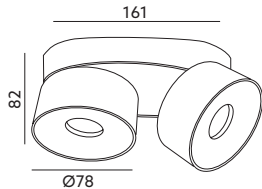

## 2x9W DIM

BIAŁY / WHITE

- oprawa nasufitowa – ruchoma,
- materiał: aluminium,
- kąt rozsyłu światła: 35 stopni,
- możliwość wymiany źródła światła LED jedynie przez wykwalifikowany personel,
- opcja ściemniania – konieczne zastosowanie ściemniacza niedołączonego do zestawu.

MODEL	INDEKS	POBÓR MOCY [W]	BARWA ŚWIATŁA	STRUMIEŃ ŚWIETLNY [lm]	WAGA NETTO [kg]	PAKOWANIE [szt.]	KOD EAN
MODEL	INDEX	POWER [W]	LIGHT COLOR	LUMINOUS FLUX [lm]	NET WEIGHT [kg]	PACKING [pcs.]	BARCODE
LAHTI MINI 2x9W DIM	KQLM2X9WD	2x9	CIEPŁOBIAŁA WARM WHITE	1050	0,82	12	5902201305845