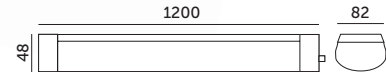

# LED CORTEZ 2 60W

- oprawa nasufitowa z wbudowanymi diodami LED – hermetyczna,
- kąt rozsytu światła: 120 stopni,
- nie można wymieniać lamp w oprawie.

- ceiling fixture with LED diodes inside – hermetic,
- beam angle: 120 degrees,
- lamps are unchangeable.