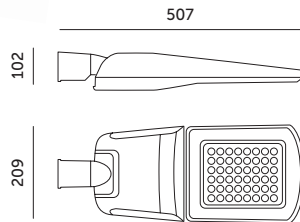

PROFESSIONAL LINE

OPRAWY ULICZNE / STREET LIGHTING

MASTER STREET S 35W

5-7 LAT
GWARANCJI
5-7 YEARS
WARRANTY170
lm/W

- obudowa lampy wykonana z aluminium, osłona z hartowanego szkła,
- możliwość pionowego lub poziomego montażu oprawy,
- możliwość regulacji oprawy o 15 stopni,
- montaż na słupach, wysięgnikach Ø60 mm,
- posiada gniazdo NEMA 5P,
- oprawa zawiera źródła światła o klasie energetycznej: B,
- możliwość wymiany źródła światła jedynie przez wykwalifikowany personel.

- body made of aluminium, cover made of tempered glass,
- a possibility of vertical / horizontal fixture's installation,
- a possibility of adjusting the fixture of 15 degrees,
- installation on pillars Ø60 mm,
- with NEMA 5P socket,
- fixture includes lights sources of energy class: B,
- the LED light source can only be replaced by qualified personnel.

MODEL	INDEKS	POBÓR MOCY [W]	ROZSYŁ ŚWIATŁA	TEMPERATURA BARWOWA [K]	STRUMIEŃ ŚWIETLNY [lm]	WAGA NETTO [kg]	PAKOWANIE [szt.]	KOD EAN
MODEL	INDEX	POWER [W]	BEAM ANGLE	COLOR TEMPERATURE [K]	LUMINOUS FLUX [lm]	NET WEIGHT [kg]	PACKING [pcs.]	BARCODE
LED MASTER STREET S 35W MB	KFMS35MBNB	35	155x80	4000	5950	3,30	1	5902201371208
LED MASTER STREET S 35W WB	KFMS35WBNB	35	160x160	4000	5950	3,30	1	5902201371215