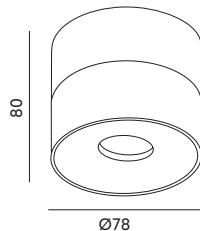

OPRAWY SUFITOWE / CEILING LAMPS

LAHTI MINI 9W DIM BIAŁY / WHITE

- oprawa nasufitowa – ruchoma,
- materiał: aluminium,
- kąt rozsyłu światła: 35 stopni,
- możliwość wymiany źródła światła LED jedynie przez wykwalifikowany personel,
- opcja ściemniania – konieczne zastosowanie ściemniacza niedołączonego do zestawu.

- ceiling fixture – movable,
- made of aluminium,
- beam angle: 35 degrees,
- the LED light source can only be replaced by qualified personnel,
- dimming option – it's necessary to use a dimmer (not included).

MODEL	INDEKS	POBÓR MOCY [W]	BARWA ŚWIATŁA	STRUMIEŃ ŚWIETLNY [lm]	WAGA NETTO [kg]	PAKOWANIE [szt.]	KOD EAN
MODEL	INDEX	POWER [W]	LIGHT COLOR	LUMINOUS FLUX [lm]	NET WEIGHT [kg]	PACKING [pcs.]	BARCODE
LAHTI MINI 9W DIM	KQLM9WD	9	CIEPŁOBIAŁA WARM WHITE	550	0,41	24	5902201305869