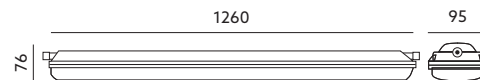

OPRAWY LED / LED FIXTURES

LED NEXFORCE 1 40W | nexus PRO LIGHT

5 LAT
GWARANCJI
5 YEARS
WARRANTY

OPRZEWODOWANIE
PRZELOTOWE
PASS-THROUGH
WIRING

150 lm/W

zewnątrzny przyłącz
external connection

- oprawa hermetyczna z wbudowanymi diodami LED,
- podstawa i klosz mleczny wykonane z poliwęglanu,
- kąt rozsyłu światła: 120 stopni,
- nie można wymieniać lamp w oprawie.

- hermetic fixture with LED diodes inside,
- base and milky cover made of PC,
- beam angle: 120 degrees,
- lamps are unchangeable.

MODEL	INDEX	POBÓR MOCY [W]	BARWA ŚWIATŁA	STRUMIEN ŚWIETLNY [lm]	WAGA NETTO [kg]	PAKOWANIE [szt.]	KOD EAN
MODEL	INDEX	POWER [W]	LIGHT COLOR	LUMINOUS FLUX [lm]	NET WEIGHT [kg]	PACKING [pcs.]	BARCODE
LED NEXFORCE 1 40W NB	02NSNF140NB	40	NEUTRALNA BIAŁA NEUTRAL WHIITE	6000	1,43	8	5902201301427