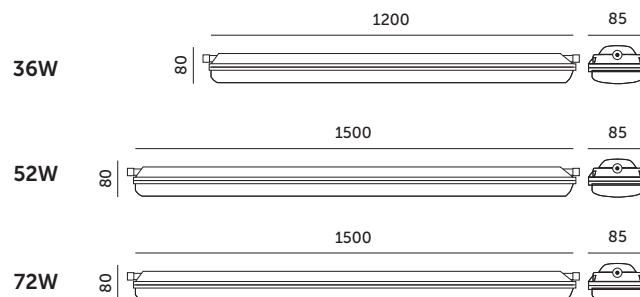

# Lineární hermetické svítidlo / Waterproof linear fixture LED NEXFORCE N2 Kobi Pro

VÝROBEK S ATESTEM  
NÁRODNÍHO ÚSTAVU  
VEŘEJNÉHO ZDRAVÍ

externí připojení  
external connection

- hermetické svítidlo s integrovanými LED diodami,
- těleso a mléčný difuzor vyrobené z polycarbonátu,
- úhel vyzařování světla: 120°,
- možnost propojení svítidel:
  - 36 W – max. 22 ks
  - 52 W – max. 17 ks
  - 70 W – max. 11 ks
- možnost 4stupňové regulace výkonu pomocí posuvníků na napájecím zdroji,
- svítidlo obsahuje světelné zdroje s energetickou třídou B,
- výměna LED světelného zdroje je možná pouze kvalifikovaným personálem.

- hermetic fixture with built-in LEDs,
- housing and milk-white lens made of polycarbonate,
- light distribution angle: 120 degrees,
- fixtures can be connected together:
  - 36W – max. 22 pcs.
  - 52W – max. 17 pcs.
  - 70W – max. 11 pcs.
- 4-level power adjustment possible via switches on the power supply,
- fixture contains light sources with energy efficiency class B,
- LED light source can only be replaced by qualified personnel.

MODEL	SKU	PŘÍKON [W]	TEPLOTA CHROMATICKNOSTI [K]	SVĚTELNÝ TOK [lm]	ČISTÁ HMOTNOST[kg]	BALENÍ [ks]	EAN KÓD
MODEL	SKU	POWER [W]	COLOR TEMPERATURE [K]	LUMINOUS FLUX [lm]	NET WEIGHT [kg]	PACKING [pcs.]	BARCODE
LED NEXFORCE N2 MAX. 36W	001726	36/32/28/22	4000	6300/5440/4760/3740	1,29	9	5902201386288
LED NEXFORCE N2 MAX. 52W	001727	52/46/38/32	4000	9000/7820/6460/5440	1,63	9	5902201386295
LED NEXFORCE N2 MAX. 70W	001728	70/60/50/40	4000	12000/10200/8500/6800	1,63	9	5902201386301