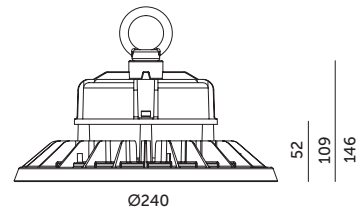

PROFESSIONAL LINE

OPRAWY LED / LED FIXTURES

LED RIO PRO 100W / 120°

- ledowa oprawa przemysłowa o wydajności 140 lm/W,
- obudowa wykonana z aluminium, przestona ze wzmocnionego poliwęglanu PC,
- możliwość montażu ściennego za pomocą uchwyty (nie dołączony do zestawu),
- kąt rozsyłu światła: 120 stopni,
- nie można wymieniać lamp w oprawie.

- led industrial fixture of the efficiency 140lm/W,
- aluminium housing, cover made of strengthened PC,
- can be installed on a wall (on a handle, not included in a set),
- beam angle: 120 degrees,
- LED diodes inside are unchangeable.