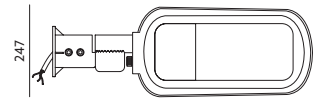

**PREMIUM**

OPRAWY ULICZNE / STREET LIGHTING

LED VESPA 150W

664,6

99

247

- możliwość regulacji oprawy o 180 stopni,
- montaż na słupach, wysięgnikach Ø60 mm,
- nie można wymienić lamp w oprawie.

- a possibility of adjusting the fixture of 180 degrees,
- installation on pillars Ø60 mm,
- lamps are unchangeable.

MODEL	INDEKS	POBÓR MOCY [W]	ROZSYŁ ŚWIATŁA	TEMPERATURA BARWOWA [K]	CAŁKOWITY STRUMIEŃ ŚWIETLNY [lm]	UŻYTKOWY STRUMIEŃ ŚWIETLNY (120°) [lm]	WAGA NETTO [kg]	PAKOWANIE [szt.]	KOD EAN
MODEL	INDEX	POWER [W]	BEAM ANGLE	COLOR TEMPERATURE [K]	TOTAL LUMINOUS FLUX [lm]	USEFUL LUMINOUS FLUX (120°) [lm]	NET WEIGHT [kg]	PACKING [pcs.]	BARCODE
LED VESPA 150W	KFVA150NBAS	150	120x80	4000	16500	14500	2,80	4	5902201304152