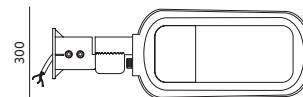

**PREMIUM**

OPRAWY ULICZNE / STREET LIGHTING

LED VESPA 200W

767,1

99

300

- możliwość regulacji oprawy o 180 stopni,
- montaż na słupach, wysięgnikach Ø60 mm,
- nie można wymieniać lamp w oprawie.

- a possibility of adjusting the fixture of 180 degrees,
- installation on pillars Ø60 mm,
- lamps are unchangeable.

MODEL	INDEKS	POBÓR MOCY [W]	ROZSYŁ ŚWIATŁA	TEMPERATURA BARWOWA [K]	CAŁKOWITY STRUMIEŃ ŚWIETLNY [lm]	UŻYTKOWY STRUMIEŃ ŚWIETLNY (120°) [lm]	WAGA NETTO [kg]	PAKOWANIE [szt.]	KOD EAN
MODEL	INDEX	POWER [W]	BEAM ANGLE	COLOR TEMPERATURE [K]	TOTAL LUMINOUS FLUX [lm]	USEFUL LUMINOUS FLUX (120°) [lm]	NET WEIGHT [kg]	PACKING [pcs.]	BARCODE
LED VESPA 200W	KFVA200NBAS	200	120x80	4000	22000	19100	3,85	4	5902201304169