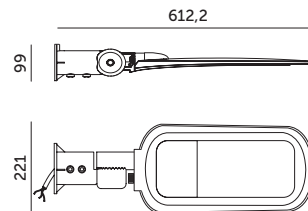

PROFESSIONAL LINE

OPRAWY ULICZNE / STREET LIGHTING

LED VESPA PRO 100W

- obudowa lampy wykonana z aluminium, osłona z plastiku,
- możliwość pionowego lub poziomego montażu oprawy,
- możliwość regulacji oprawy o 180 stopni,
- montaż na słupach, wysięgnikach Ø60 mm,
- nie można wymieniać lamp w oprawie.

- body made of aluminium, cover made of plastic,
- a possibility of vertical / horizontal fixture's installation,
- a possibility of adjusting the fixture of 180 degrees,
- installation on pillars Ø60 mm,
- lamps are unchangeable.

MODEL	INDEKS	POBÓR MOCY [W]	ROZSYŁ ŚWIATŁA	TEMPERATURA BARWOWA [K]	STRUMIEŃ ŚWIETLNY [lm]	WAGA NETTO [kg]	PAKOWANIE [szt.]	KOD EAN
MODEL	INDEX	POWER [W]	BEAM ANGLE	COLOR TEMPERATURE [K]	LUMINOUS FLUX [lm]	NET WEIGHT [kg]	PACKING [pcs.]	BARCODE
LED VESPA PRO 100W	KFVP100NBAS	100	140x90	4000	14000	2,43	6	5902201359367